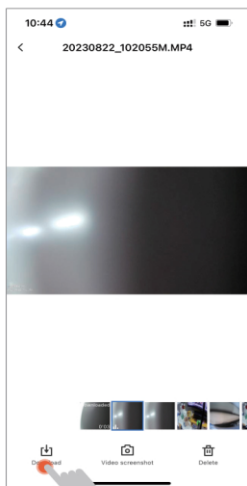

загрузите файл