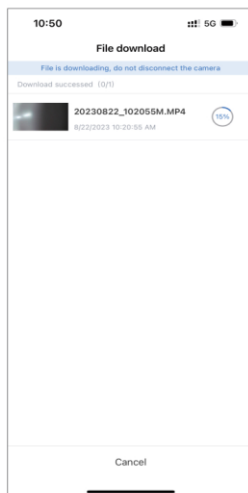

# Воспроизведение видео с помощью приложения

**откройте папку**

**выберите файл**

**загрузите файл**

нажмите для воспроизведения