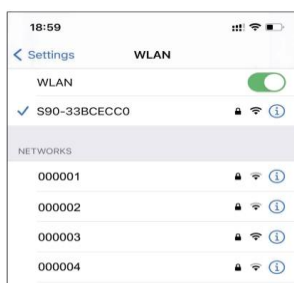

Установка приложения для работы с Wi-Fi

При включении устройства Wi-Fi включается автоматически. Установите приложение Viidure-Dashcam Viewer. Скачать его можно: для ISO в APP Store, для Android в Google Play.

После успешной загрузки включите функцию Wi-Fi на смартфоне. Найдите устройство «**URBAN-xxxxx**».

Пароль для установления соединения: **12345678**.

С помощью установленного приложения вы можете загружать видео на ваш смартфон и посредством приложения настраивать видеорегистратор.