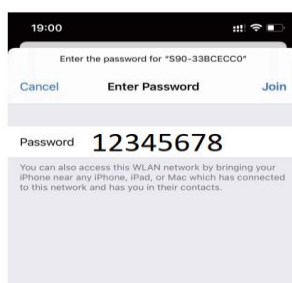

Установка приложения для работы с Wi-Fi

При включении устройства Wi-Fi включается автоматически. Установите приложение Viidure-Dashcam Viewer. Скачать его можно: для ISO в APP Store, для Android в Google Play.

После успешной загрузки включите функцию Wi-Fi на смартфоне. Найдите устройство «**URBAN-xxxxx**».

Пароль для установления соединения: **12345678**.

С помощью установленного приложения вы можете загружать видео на ваш смартфон и посредством приложения настраивать видеорегистратор.