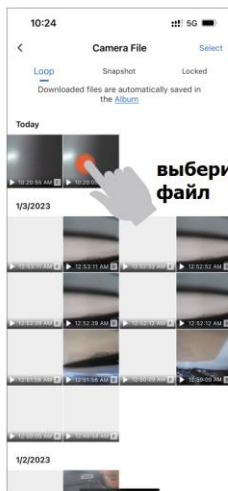

выберите файл