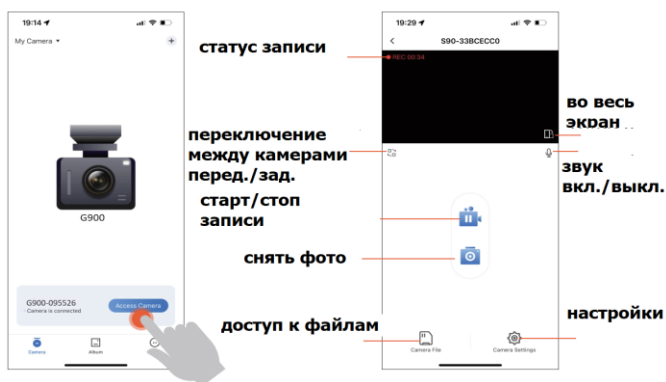

## Схема устройства

①	Индикатор (синий)	Частое мигание: Нет карты памяти или она повреждена
		Нет мигания: Запись не производится
		Редкое медленное мигание: Идет запись
②	Слот карты памяти	Вставьте карту памяти до характерного щелчка, поддерживаются карты объемом до 128GB.
③	Порт питания	Mini USB Порт для подключения питания
④	Кнопка питания и блокировки	Длинное нажатие: Выключение устройства
		Короткое нажатие: Во время записи блокирует текущее видео.

## Установка приложения для работы с Wi-Fi

При включении устройства Wi-Fi включается автоматически. Установите приложение Viidure-Dashcam Viewer. Скачать его можно: для ISO в APP Store, для Android в Google Play.

После успешной загрузки включите функцию Wi-Fi на смартфоне. Найдите устройство «**URBAN-xxxxx**».

Пароль для установления соединения: **12345678**.

С помощью установленного приложения вы можете загружать видео на ваш смартфон и посредством приложения настраивать видеорегистратор.